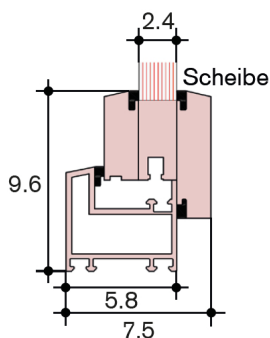

Kipp - Kunststoff-Fenster weiss IsoPlus mit Einschubrahmen Wärmeschutzverglasung WOLFA-Therm® 24mm Ug 1.1 Sondermass

Preise

- 0.00 CHF /Stk.

Details

Artikelnummer

30a550000

Material

Kunststoffrahmen, ammoniak-, säure-, UV- und frostbeständig, 3-Kammerprofil, Wärmeschutzverglasung 24mm Gesamtstärke, Ug1.1, Beschläge aus V2A

Einsatz

Landwirtschaftliche Gebäude, Wohn- und Industriegebäude

Bemerkungen

Masse immer (B)reite x (H)öhe. Max. B 124cm x H 124cm. Min. B 49cm x H 49cm. Aussparung in Breite, kein Zumass. Wenn Aussparung zu klein ist, kann vom Fensterrahmen abgehobelt werden (max. 5mm).

Mini-Kopplungsprofil für Fensterzusammenbau