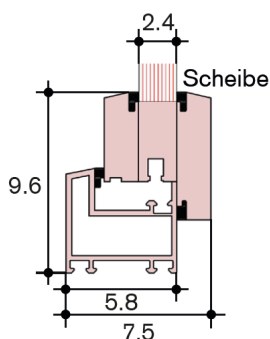

Kippfenster IsoPlus mit Wärmeschutzverglasung

Kipp-Kunststoff-Fenster Typ IsoPlus weiss
Wärmeschutzverglasung WOLFA-Therm® 24mm Ug 1.1,
Sondermass

Preise

- 400.00 CHF /Stk.

Details

Artikelnummer

30a540000

Material

Kunststoffrahmen, ammoniak-, säure-, UV- und frostbeständig, 3-Kammerprofil, Wärmeschutzverglasung 24mm Gesamtstärke, Ug1.1, Beschläge aus V2A

Einsatz

Landwirtschaftliche Gebäude, Wohn- und Industriegebäude

Bemerkungen

Masse immer (B)reite x (H)öhe. Max. B 130cm x H 120cm. Min. B 40cm x H 40cm. Aussparung in Breite, kein Zumass. Wenn Aussparung zu klein ist, kann vom Fensterrahmen abgehobelt werden (max. 5mm)