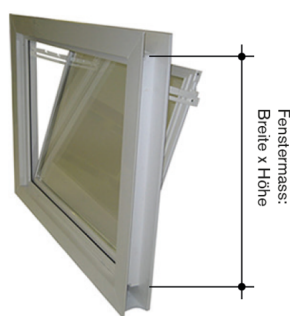

Kipp - Kunststoff-Fenster weiss IsoPlus mit Einschubrahmen Wärmeschutzverglasung WOLFA-Therm® 24mm Ug 1.1 Sondermass

Preise

- 0.00 CHF /Stk.

Details

Artikelnummer

30a550000

Material

Kunststoffrahmen, ammoniak-, säure-, UV- und frostbeständig, 3-Kammerprofil, Wärmeschutzverglasung 24mm Gesamtstärke, Ug1.1, Beschläge aus V2A

Einsatz

Landwirtschaftliche Gebäude, Wohn- und Industriegebäude

Bemerkungen

Masse immer (B)reite x (H)öhe. Max. B 124cm x H 124cm. Min. B 49cm x H 49cm. Aussparung in Breite, kein Zumass. Wenn Aussparung zu klein ist, kann vom Fensterrahmen abgehobelt werden (max. 5mm).

Mini-Kopplungsprofil für Fensterzusammenbau