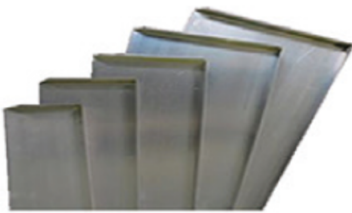

Details

Artikelnummer

30a599013

Gewicht in kg

1.1

Fensterbank Alu, elox 15cm mit Abschlüsse, ohne Putzkante

Preise

- 85.00 CHF /Lfm.

Details

Artikelnummer

30a599015

Gewicht in kg

1.2

Fensterbank Alu, elox 18cm mit Abschlüsse, ohne Putzkante

Preise

- 102.00 CHF /Lfm.