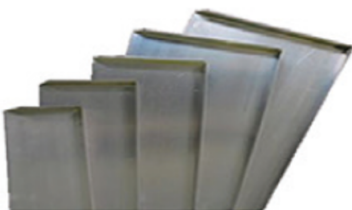

Details

Artikelnummer

30a599015

Gewicht in kg

1.2

Fensterbank Alu, elox 18cm mit Abschlüsse, ohne Putzkante

Preise

- 102.00 CHF /Lfm.