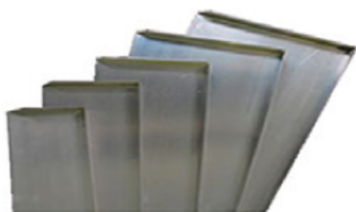

Details

Artikelnummer

30a599999

Einsatz

Landwirtschaftliche Gebäude, Wohn- und Industriegebäude

Set-Montageschrauben zu Kipp-Kunststoff-Fenster

Preise

- 12.00 CHF /Stk.

Details

Artikelnummer

30a510040

Gewicht in kg

0.0

Fensterbank Alu, elox 13cm mit Abschlüsse, ohne Putzkante

Preise

- 73.00 CHF /Lfm.